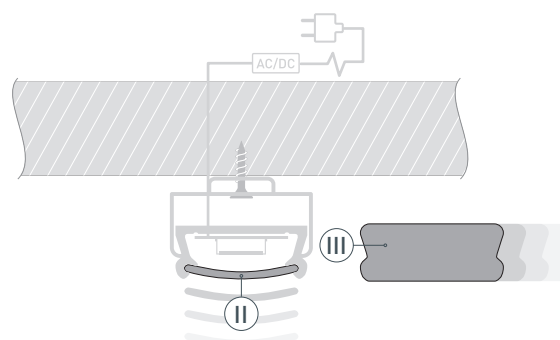

1. **4** / Установите на профиль экран Ⓜ, а затем заглушки Ⓜ.