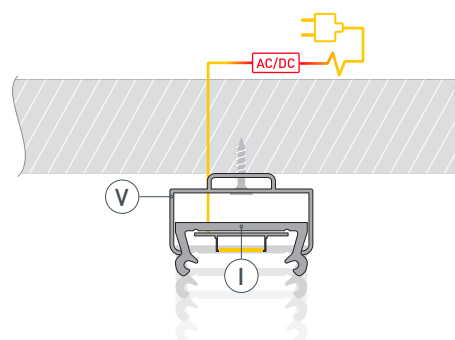

ЧЕРТЕЖ

РУКОВОДСТВО ПО МОНТАЖУ ПРОФИЛЯ

Необходимые компоненты

Ⓘ Профиль

Ⓜ Заглушка

Ⓥ Держатель

Ⓜ Экран

Ⓝ Светодиодная лента

- 1** / Выведите кабель от блока питания для светодиодной ленты. Профиль может монтироваться с помощью скоб-держателей или двусторонней клейкой ленты. При использовании скоб-держателей Ⓥ закрепите их на поверхности.

- 2** / Установите в профиль Ⓘ светодиодную ленту Ⓝ. При монтаже на двустороннюю клейкую ленту приклейте ее на основание профиля Ⓘ.

- 3** / Установите профиль Ⓘ в скобы-держатели Ⓥ или приклейте его на поверхность с помощью клейкой ленты. Соедините кабели питания светодиодной ленты.