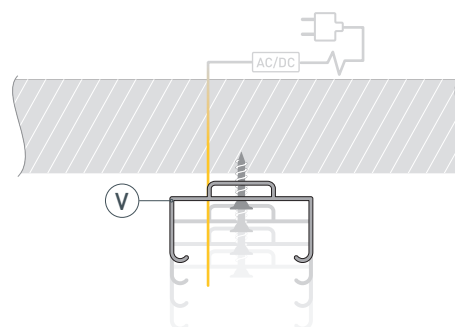

ПРИМЕНЕНИЕ

- Для использования внутри помещений.
- Для светодиодных лент шириной до 10 мм.

10 мм

Накладной

Серебристый

ПАРАМЕТРЫ

Артикул	017796
Модель	TM-2000 (СТ) ANOD
Цвет	 серебристый
Покрытие	анодированное
Форма (сечение)	прямоугольный
Назначение	универсальный
Размеры профиля	2000×16×7 мм
Ширина площадки для лент	13 мм

ЧЕРТЕЖ

РУКОВОДСТВО ПО МОНТАЖУ ПРОФИЛЯ

Необходимые компоненты

Ⓘ Профиль

Ⓜ Заглушка

Ⓥ Держатель

Ⓜ Экран

Ⓝ Светодиодная лента

- 1** / Выведите кабель от блока питания для светодиодной ленты. Профиль может монтироваться с помощью скоб-держателей или двусторонней клейкой ленты. При использовании скоб-держателей Ⓥ закрепите их на поверхности.

- 2** / Установите в профиль Ⓘ светодиодную ленту Ⓝ. При монтаже на двустороннюю клейкую ленту приклейте ее на основание профиля Ⓘ.

- 3** / Установите профиль Ⓘ в скобы-держатели Ⓥ или приклейте его на поверхность с помощью клейкой ленты. Соедините кабели питания светодиодной ленты.