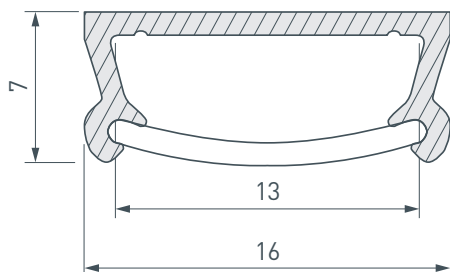

ПРИМЕНЕНИЕ

- Для использования внутри помещений.
- Для светодиодных лент шириной до 10 мм.

10 мм

Накладной

Серебристый

ПАРАМЕТРЫ

Артикул	017796
Модель	TM-2000 (СТ) ANOD
Цвет	 серебристый
Покрытие	анодированное
Форма (сечение)	прямоугольный
Назначение	универсальный
Размеры профиля	2000×16×7 мм
Ширина площадки для лент	13 мм

ЧЕРТЕЖ

РУКОВОДСТВО ПО МОНТАЖУ ПРОФИЛЯ

Необходимые компоненты

Ⓘ Профиль

Ⓜ Заглушка

Ⓥ Держатель

Ⓜ Экран

Ⓝ Светодиодная лента

- 1** / Выведите кабель от блока питания для светодиодной ленты. Профиль может монтироваться с помощью скоб-держателей или двусторонней клейкой ленты. При использовании скоб-держателей Ⓥ закрепите их на поверхности.

- 2** / Установите в профиль Ⓘ светодиодную ленту Ⓝ. При монтаже на двустороннюю клейкую ленту приклейте ее на основание профиля Ⓘ.

- 3** / Установите профиль Ⓘ в скобы-держатели Ⓥ или приклейте его на поверхность с помощью клейкой ленты. Соедините кабели питания светодиодной ленты.